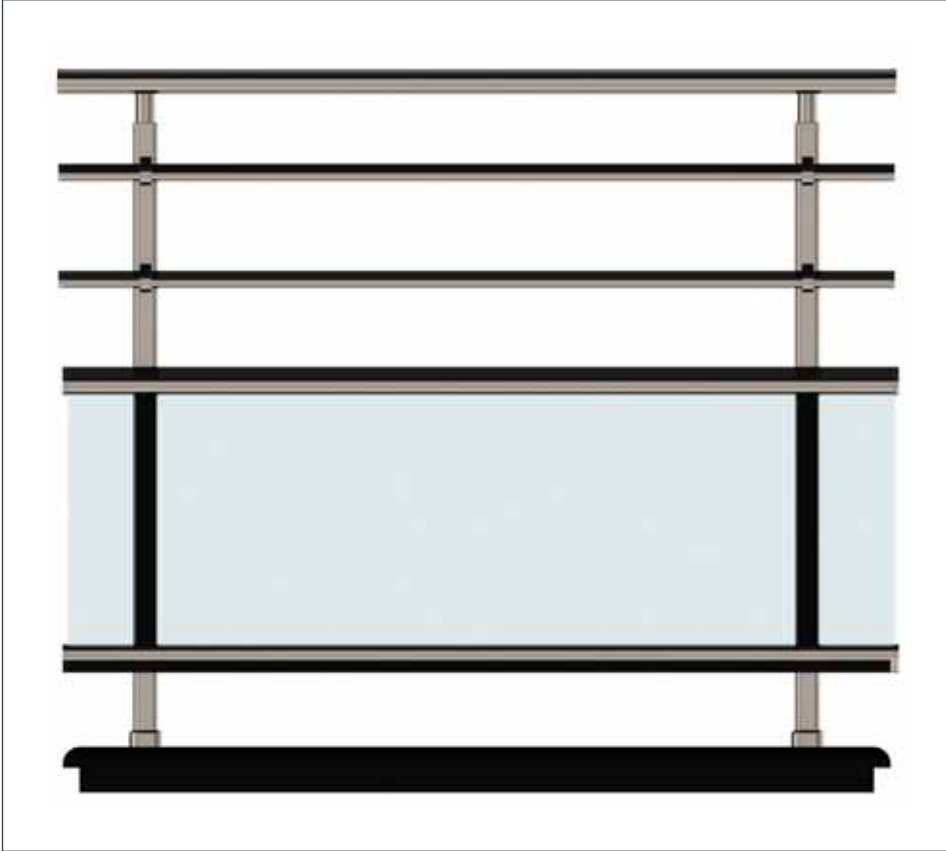

Ürün Kodu Product Code	Ürün Adı Product Name	Adet / mt PCS / m	Ürün Kodu Product Code	Ürün Adı Product Name	Adet / mt PCS / m
3606	30x80 Oval Profil	1/1m	Rs 15-01	14x26 Açılı Emniyet Tutamağı	4/
4113	30x80 Profil Kapağı	1/1m	Rs 14-04	30x80 Oval Profil Tapası	2/
3602	32x32 Oval Profil Kapağı	2/1m	Rs 11-01	30x45 Oval Dikme Sabit Mafsals	2/
3601	32x32 Oval Cam Kanal Profili	2/1m	Rs 14-01	14x26 Oval Profil Tapası	4/
3609	14x26 Oval Profil	2/1m	Rs 14-03	32x32 Oval Profil Tapası	4/
5991	30x45 Oval Dikme Kapağı	2/0.75	Y 01-90	ø 40'lık Angraj Demiri 21cm	2/
3603	30x45 Oval Dikme Profili	2/0.75			
Rs 10-01	30x45 Oval Dikme Flanşı	2/