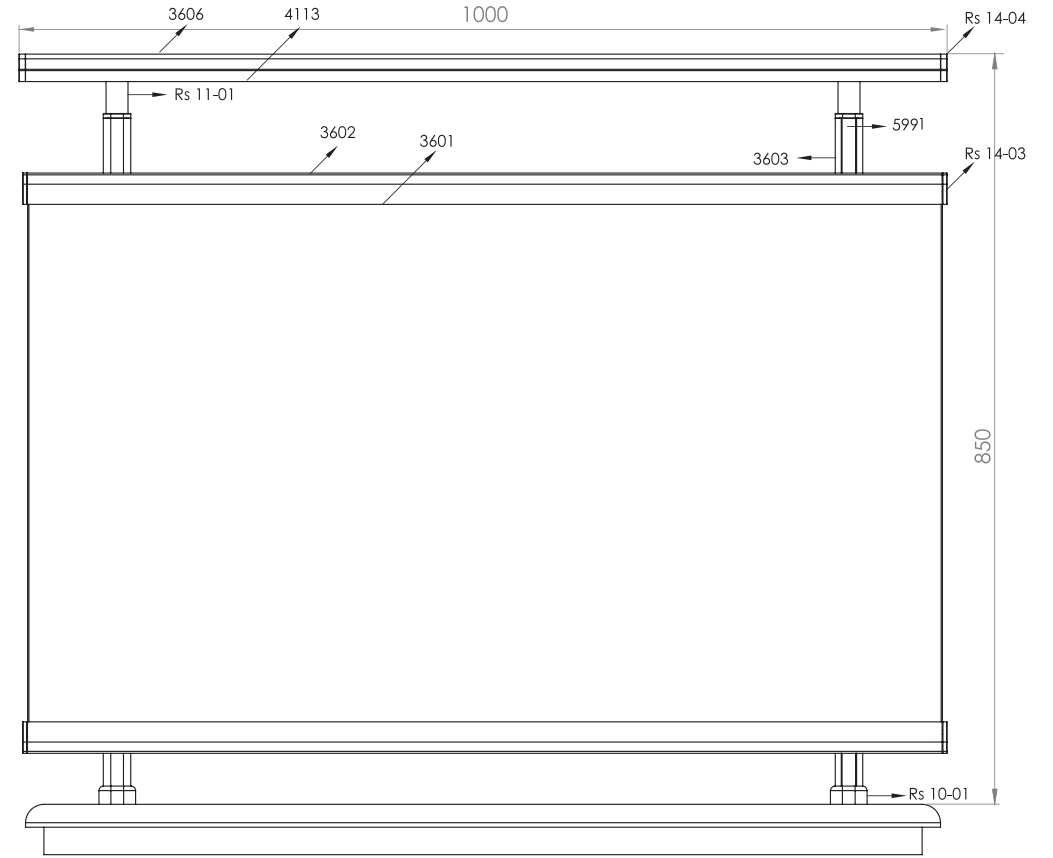

Alüminyum Oval Sistem Küpeşte Uygulama Detayları

Aluminium Elliptic System Railing Application Details

RS 45

Ürün Kodu Product Code	Ürün Adı Product Name	Adet / mt PCS / m	Ürün Kodu Product Code	Ürün Adı Product Name	Adet / mt PCS / m
3606	30x80 Oval Profil	1/1m	Rs 14-03	32x32 Oval Profil Tapası	4/
4113	30x80 Profil Kapağı	1/1m	Rs 10-01	30x45 Oval Dikme Flanşı	2/
3602	32x32 Oval Profil Kapağı	2/1m	Y 01-90	Ø 40'lık Anraj Demiri 21cm	2/
3601	32x32 Oval Cam Kanal Profili	4/1m			
3603	30x45 Oval Dikme Profili	2/0.75m			
5991	30x45 Oval Dikme Kapağı	2/0.75m			
Rs 11-01	30x45 Oval Dikme Sabit Mafsals	2/			
Rs 14-04	30x80 Oval Profil Tapası	2/