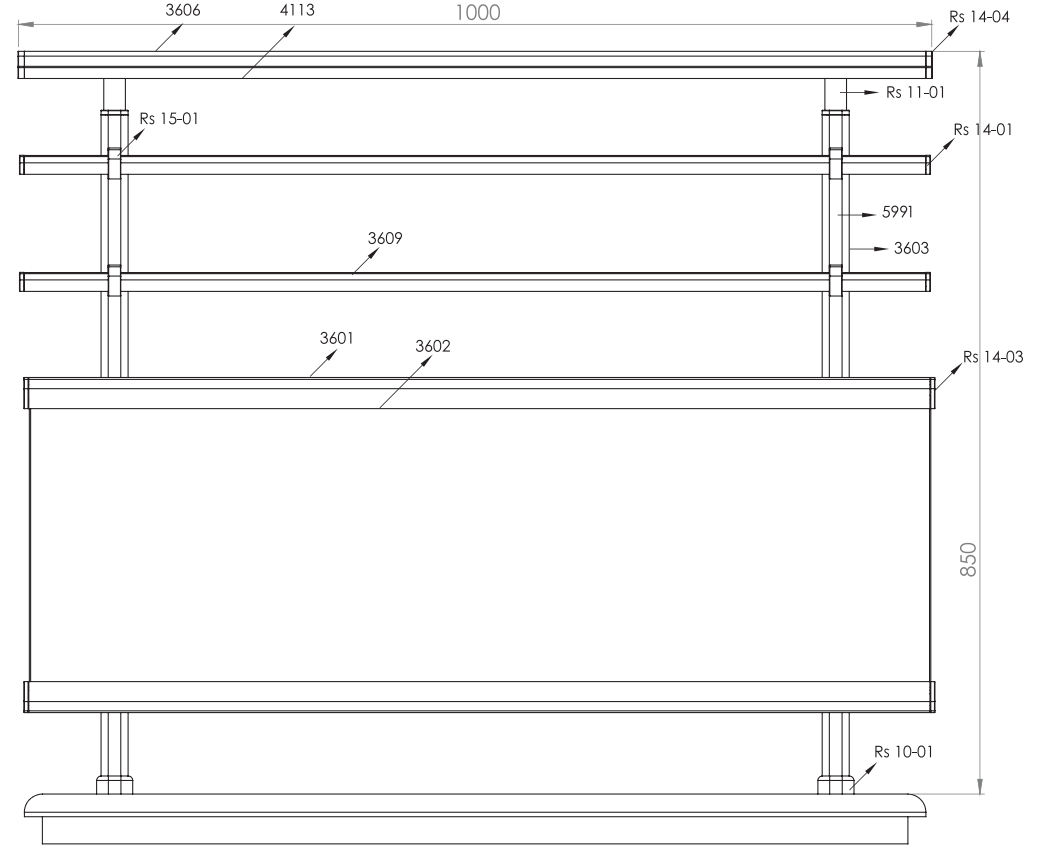

Ürün Kodu Product Code	Ürün Adı Product Name	Adet / mt PCS / m	Ürün Kodu Product Code	Ürün Adı Product Name	Adet / mt PCS / m
3606	30x80 Oval Profil	1/1m	Rs 15-01	14x26 Açılı Emniyet Tutamağı	4/
4113	30x80 Profil Kapağı	1/1m	Rs 14-04	30x80 Oval Profil Tapası	2/
3602	32x32 Oval Profil Kapağı	2/1m	Rs 11-01	30x45 Oval Dikme Sabit Mafsals	2/
3601	32x32 Oval Cam Kanal Profili	2/1m	Rs 14-01	14x26 Oval Profil Tapası	4/
3609	14x26 Oval Profil	2/1m	Rs 14-03	32x32 Oval Profil Tapası	4/
5991	30x45 Oval Dikme Kapağı	2/0.75	Y 01-90	ø 40'lık Angraj Demiri 21cm	2/
3603	30x45 Oval Dikme Profili	2/0.75			
Rs 10-01	30x45 Oval Dikme Flanşı	2/