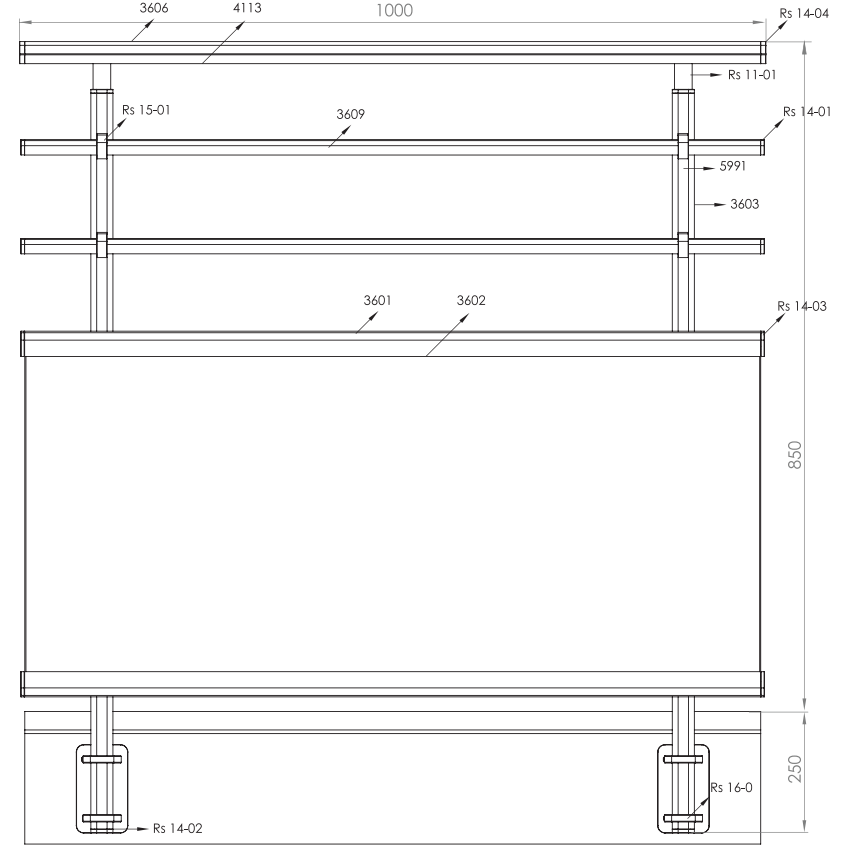

Alüminyum Oval Sistem Küpeşte Uygulama Detayları

Aluminium Elliptic System Railing Application Details

RS 45

Ürün Kodu Product Code	Ürün Adı Product Name	Adet / mt PCS / m	Ürün Kodu Product Code	Ürün Adı Product Name	Adet / mt PCS / m
3606	30x80 Oval Profil	1/1m	Rs 11-01	30x45 Oval Dikme Sabit Mafsal	2/
4113	30x80 Profil Kapağı	1/1m	Rs 14-01	14x26 Oval Profil Tapası	4/
3609	14x26 Oval Profil	2/1m	Rs 14-03	32x32 Oval Profil Tapası	4/
3601	32x32 Oval Cam Kanal Profili	2/1m	Rs 16-01	30x45 Oval Dikme Yandan Özel Ara Bağlatı	2/
3602	32x32 Oval Profil Kapağı	2/1m	Rs 15-01	14x26 Açılı Emniyet Tutamağı	4/
3603	30x45 Oval Dikme Profili	2/0.75m	Rs 14-02	30x45 Oval Dikme Profil Tapası	2/
5991	30x45 Oval Dikme Kapağı	2/0.75m	Y 01-90	ø 40'lık Angraj Demiri 21cm	2/
Rs 14-04	30x80 Oval Profil Tapası	2/