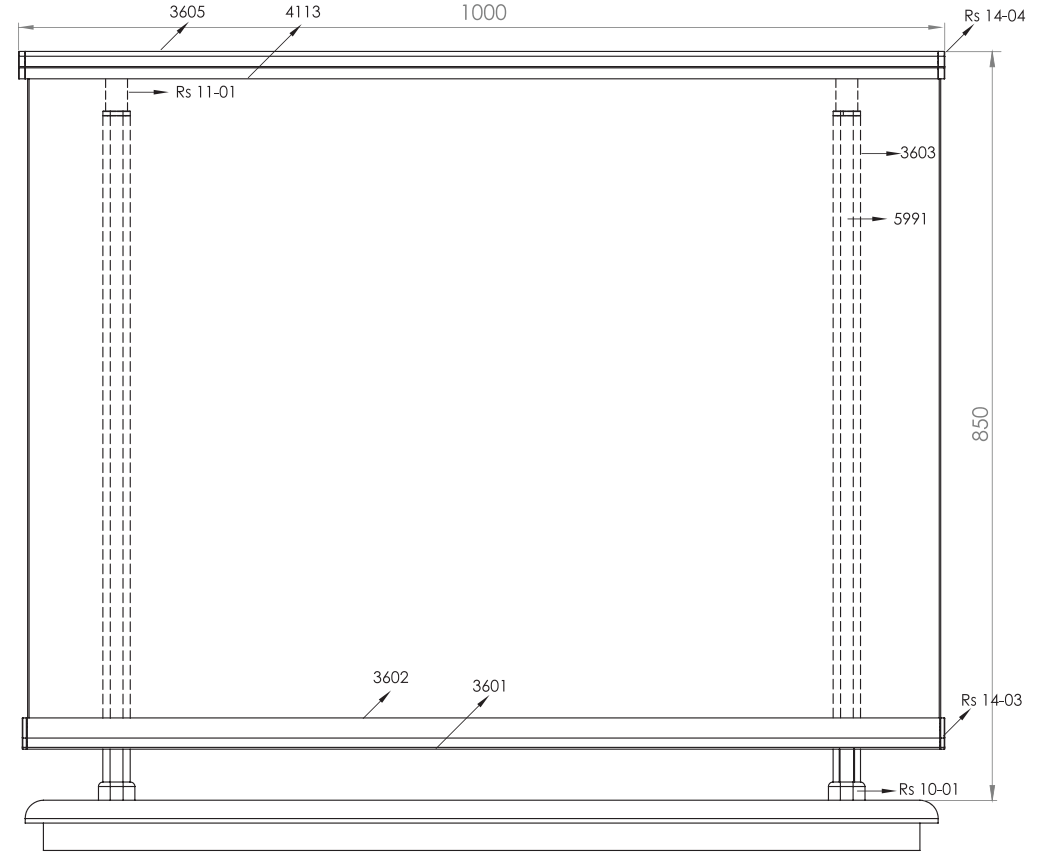

Alüminyum Oval Sistem Küpeşte Uygulama Detayları

Aluminium Elliptic System Railing Application Details

RS 45

Ürün Kodu Product Code	Ürün Adı Product Name	Adet / mt PCS / m	Ürün Kodu Product Code	Ürün Adı Product Name	Adet / mt PCS / m
3606	30x80 Oval Profil	1/1m	Rs 14-01	14x26 Oval Profil Tapası	8/
4113	30x80 Profil Kapağı	1/1m	Rs 10-01	30x45 Oval Dikme Flanşı	2/
5991	30x45 Oval Dikme Kapağı	2/0.75m	Y 01-90	ø 40'lık Anraj Demiri 21cm	2/
3603	30x45 Oval Dikme Profili	2/0.75m			
3609	14x26 Oval Profil	5/1m			
Rs 15-01	14x26 Açılı Emniyet Tutamağı	8/			
Rs 11-01	30x45 Oval Dikme Sabit Mafsal	2/			
Rs 14-04	30x80 Oval Profil Tapası	2/			