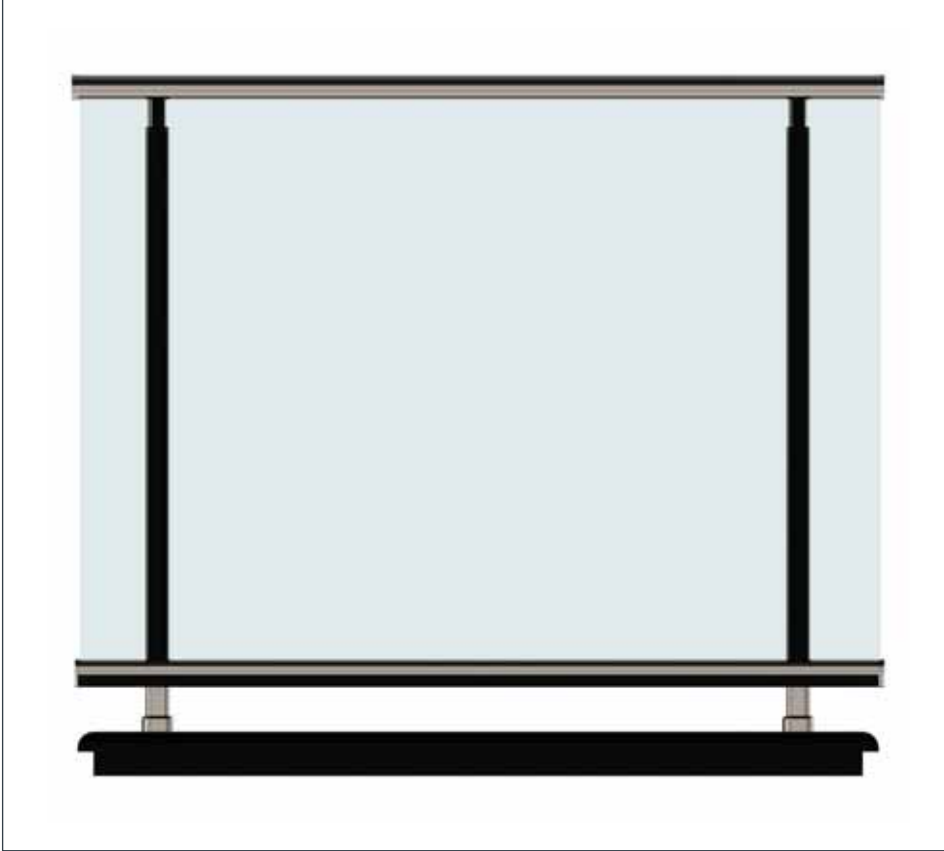

Alüminyum Oval Sistem Küpeşte Uygulama Detayları

Aluminium Elliptic System Railing Application Details

RS 45

Ürün Kodu Product Code	Ürün Adı Product Name	Adet / mt PCS / m	Ürün Kodu Product Code	Ürün Adı Product Name	Adet / mt PCS / m
3606	30x80 Oval Profil	1/1m	Rs 14-01	14x26 Oval Profil Tapası	8/
4113	30x80 Profil Kapağı	1/1m	Rs 10-01	30x45 Oval Dikme Flanşı	2/
5991	30x45 Oval Dikme Kapağı	2/0.75m	Y 01-90	ø 40'lık Anraj Demiri 21cm	2/
3603	30x45 Oval Dikme Profili	2/0.75m			
3609	14x26 Oval Profil	5/1m			
Rs 15-01	14x26 Açılı Emniyet Tutamağı	8/			
Rs 11-01	30x45 Oval Dikme Sabit Mafsal	2/			
Rs 14-04	30x80 Oval Profil Tapası	2/			