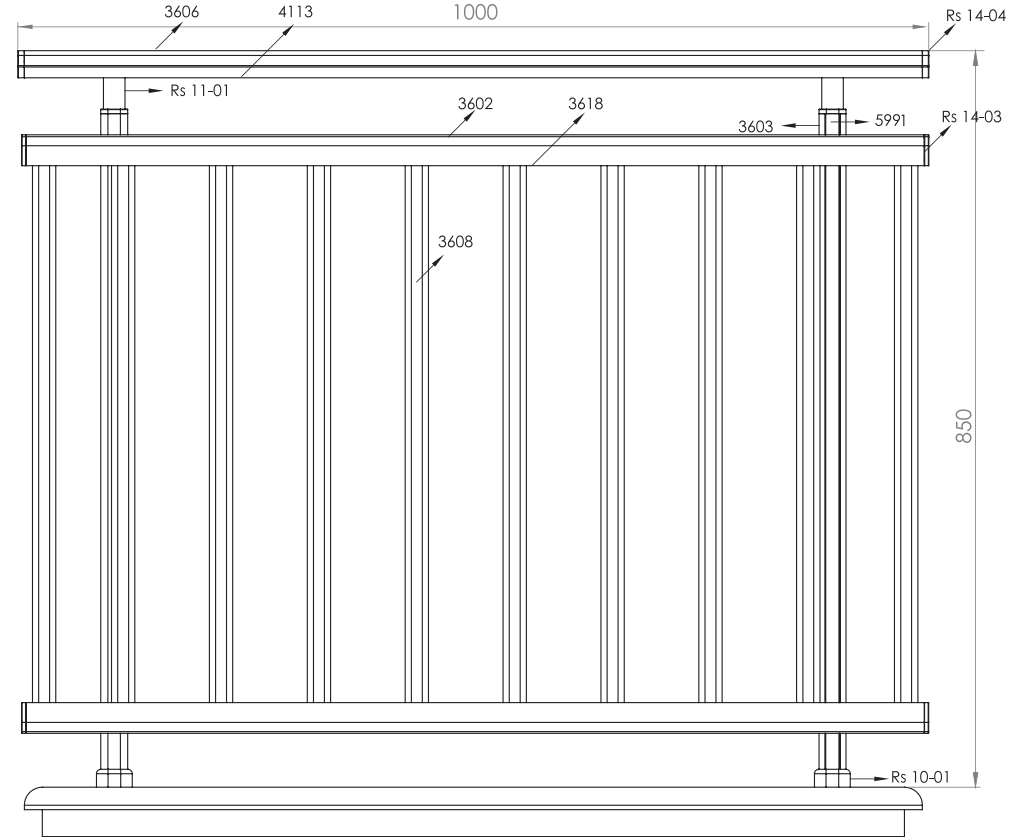

Ürün Kodu Product Code	Ürün Adı Product Name	Adet / mt PCS / m	Ürün Kodu Product Code	Ürün Adı Product Name	Adet / mt PCS / m
3606	30x80 Oval Profil	1/1m	Rs 14-01	14x26 Oval Profil Tapası	4/
4113	30x80 Profil Kapağı	1/1m	Rs 17-01	30x45 Oval Dikme Cam Tutamağı	4/
3609	14x26 Oval Profil	2/1m	Rs 10-01	30x45 Oval Dikme Flanşı	2/
5991	30x45 Oval Dikme Kapağı	2/0.75m	Y 01-90	Ø 40'lık Angraj Demiri 21cm	2/
3603	30x45 Oval Dikme Profili	2/0.75m			
Rs 15-01	14x26 Açılı Emniyet Tutamağı	4/			
Rs 14-04	30x80 Oval Profil Tapası	2/			
Rs 11-01	30x45 Oval Dikme Sabit Mafsalsal	2/			

Ürün Kodu Product Code	Ürün Adı Product Name	Adet / mt PCS / m	Ürün Kodu Product Code	Ürün Adı Product Name	Adet / mt PCS / m
3606	30x80 Oval Profil	1/1m	Rs 14-03	32x32 Oval Profil Tapası	4/
4113	30x80 Profil Kapağı	1/1m	Rs 11-01	30x45 Oval Dikme Sabit Mafsal	2/
3602	32x32 Oval Profil Kapağı	2/1m	Rs 10-01	30x45 Oval Dikme Flaşı	2/
3618	32x32 Oval Panel Profili	2/1m	Y 01-90	Ø 40'lık Angraj Demiri 21cm	2/
3603	30x45 Oval Dikme Profili	2/0.75m			
5991	30x45 Oval Dikme Kapağı	2/0.75m			
3608	14x26 Oval Profil	10.65/			
Rs 14-04	30x80 Oval Profil Tapası	2/			