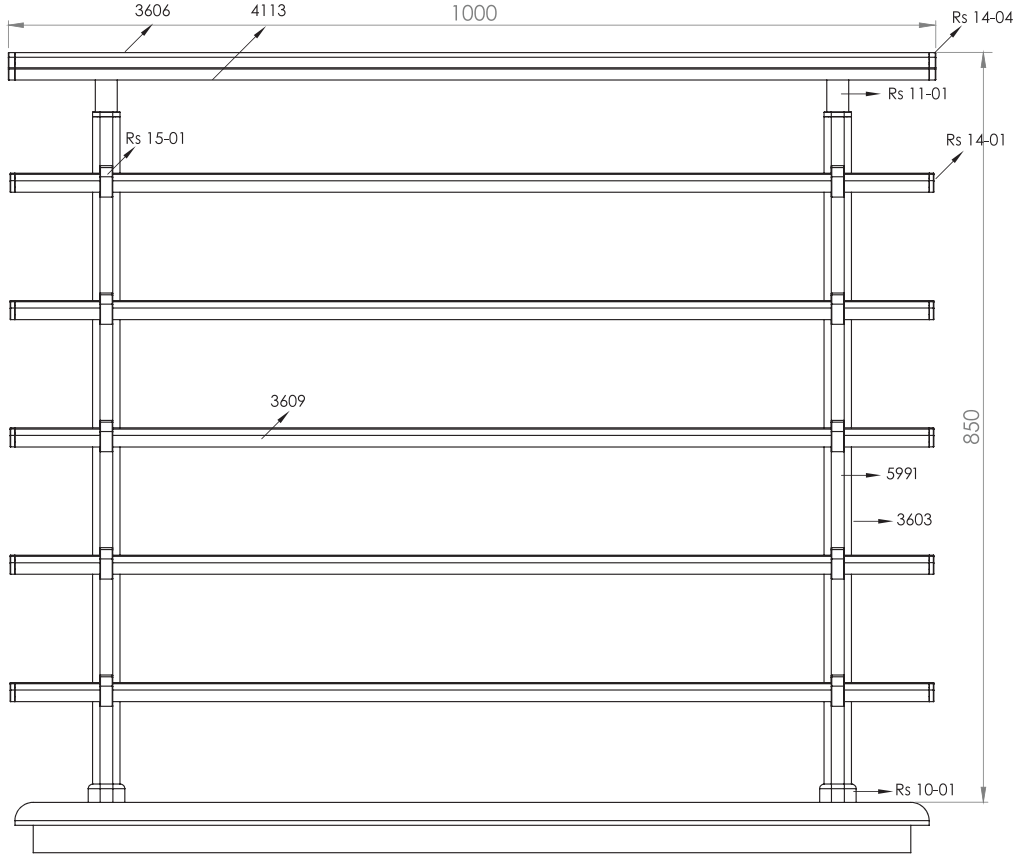

Alüminyum Oval Sistem Küpeşte Uygulama Detayları

Aluminium Elliptic System Railing Application Details

RS 45