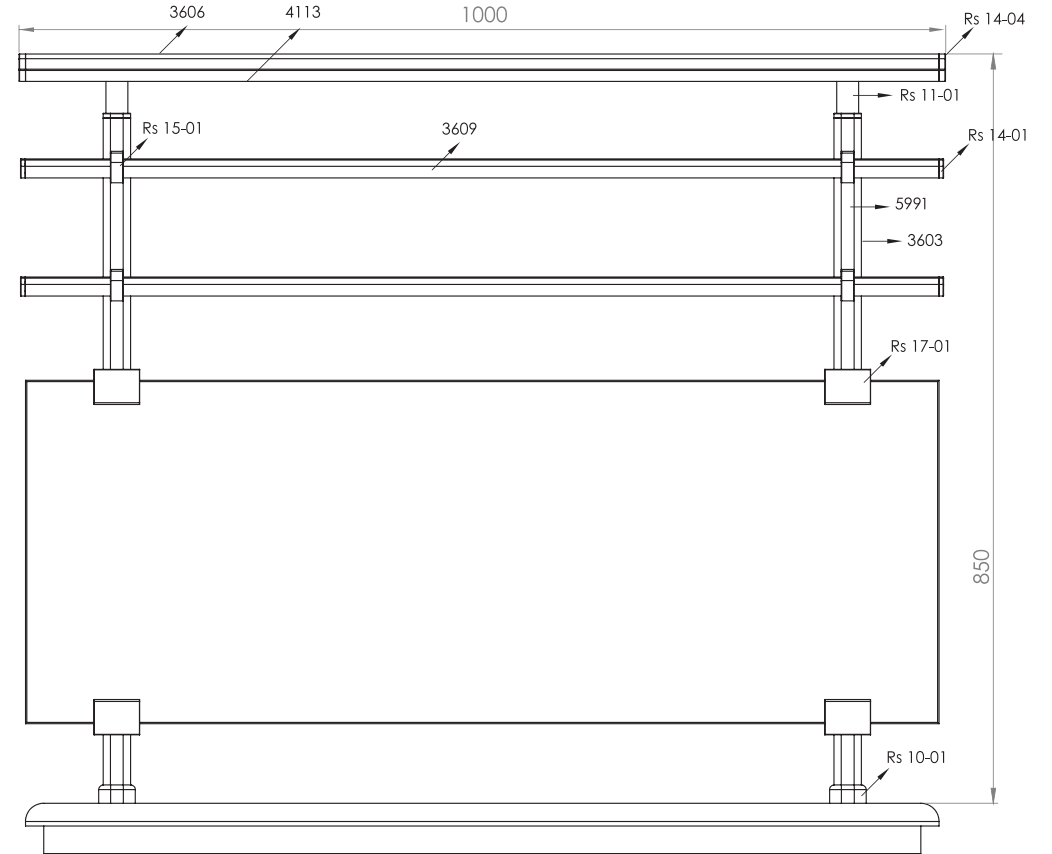

Ürün Kodu Product Code	Ürün Adı Product Name	Adet / mt PCS / m	Ürün Kodu Product Code	Ürün Adı Product Name	Adet / mt PCS / m
3606	30x80 Oval Profil	1/1m	Rs 14-01	14x26 Oval Profil Tapası	4/
4113	30x80 Profil Kapağı	1/1m	Rs 17-01	30x45 Oval Dikme Cam Tutamağı	4/
3609	14x26 Oval Profil	2/1m	Rs 10-01	30x45 Oval Dikme Flanşı	2/
5991	30x45 Oval Dikme Kapağı	2/0.75m	Y 01-90	Ø 40'lık Angraj Demiri 21cm	2/
3603	30x45 Oval Dikme Profili	2/0.75m			
Rs 15-01	14x26 Açılı Emniyet Tutamağı	4/			
Rs 14-04	30x80 Oval Profil Tapası	2/			
Rs 11-01	30x45 Oval Dikme Sabit Mafsalsal	2/