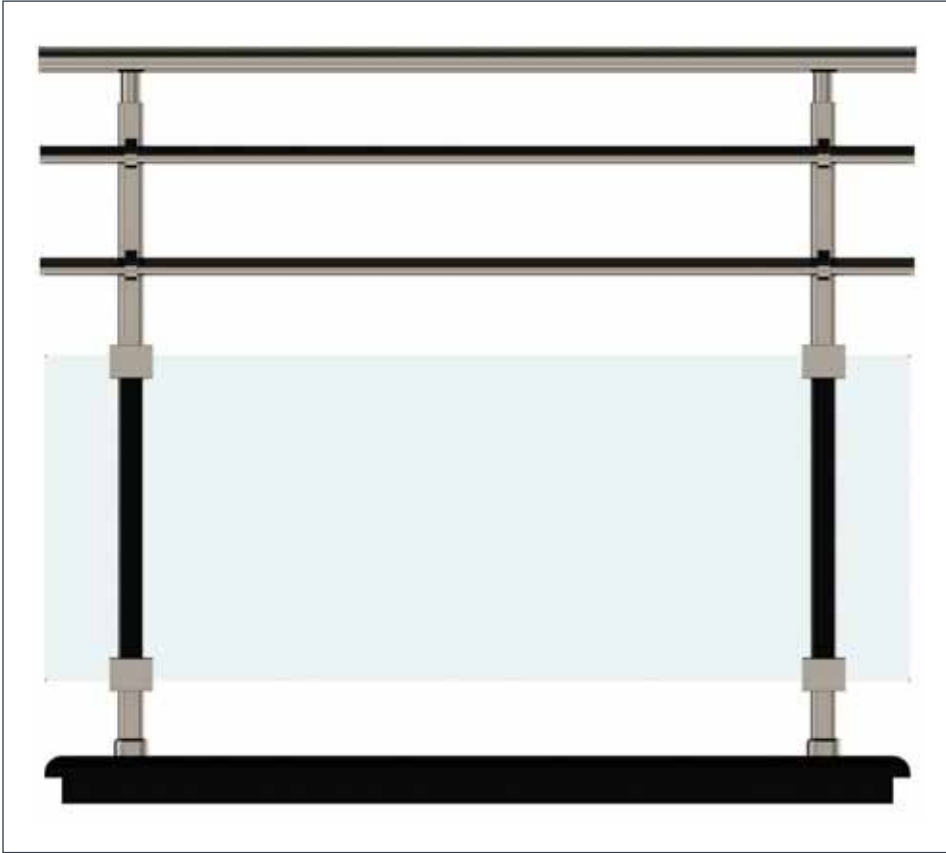

Ürün Kodu Product Code	Ürün Adı Product Name	Adet / mt PCS / m	Ürün Kodu Product Code	Ürün Adı Product Name	Adet / mt PCS / m
3606	30x80 Oval Profil	1/1m	Rs 14-01	14x26 Oval Profil Tapası	4/
4113	30x80 Profil Kapağı	1/1m	Rs 17-01	30x45 Oval Dikme Cam Tutamağı	4/
3609	14x26 Oval Profil	2/1m	Rs 10-01	30x45 Oval Dikme Flanşı	2/
5991	30x45 Oval Dikme Kapağı	2/0.75m	Y 01-90	Ø 40'lık Angraj Demiri 21cm	2/
3603	30x45 Oval Dikme Profili	2/0.75m			
Rs 15-01	14x26 Açılı Emniyet Tutamağı	4/			
Rs 14-04	30x80 Oval Profil Tapası	2/			
Rs 11-01	30x45 Oval Dikme Sabit Mafsalsal	2/